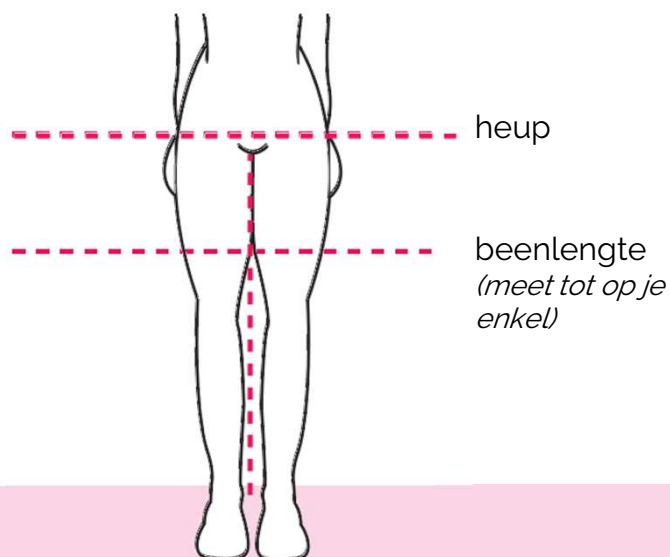

Maattabel

LANGE FIETSBROEKEN

Deze broek heeft een reguliere Europese maatvoering. Je kunt dezelfde maat bestellen als je normale kleding.

Check het met behulp van deze maattabel!

[specificaties zien >](#)

MATEN IN CENTIMETERS:

	S (36)	M (38)	L (40)
Heupomtrek	95-99	100-104	105-109
Beenlengte	77	78	79
	XL (42)	XXL (44)	3XL (46)
Heupomtrek	110-114	115-119	120-124
Bovenbeenomtrek	80	81	82

Twijfel je tussen twee maten? Kies dan de grootste maat. De broeken zijn geheel elastisch dus zullen dan alsnog mooi aansluiten op je lichaam!

*Alle andere fietsbroeken uit onze collectie - dus zónder (plas)rits - vallen één maat kleiner uit dan de broeken mét (plas)rits.