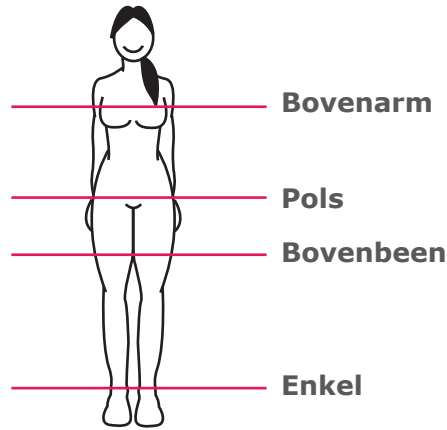

Maattabel

arm- en beenstukken

Maten armstukken in centimeters:

	S	M	L	XL
Bovenarmomtrek	24-28	27-30	29-32	31-34
Polsomtrek	16-20	19-22	21-24	23-26

Maten beenstukken in centimeters:

Bovenbeenomtrek	42	48-54	54-60	60-66
Enkelomtrek	48	20-22	22-24	24-26